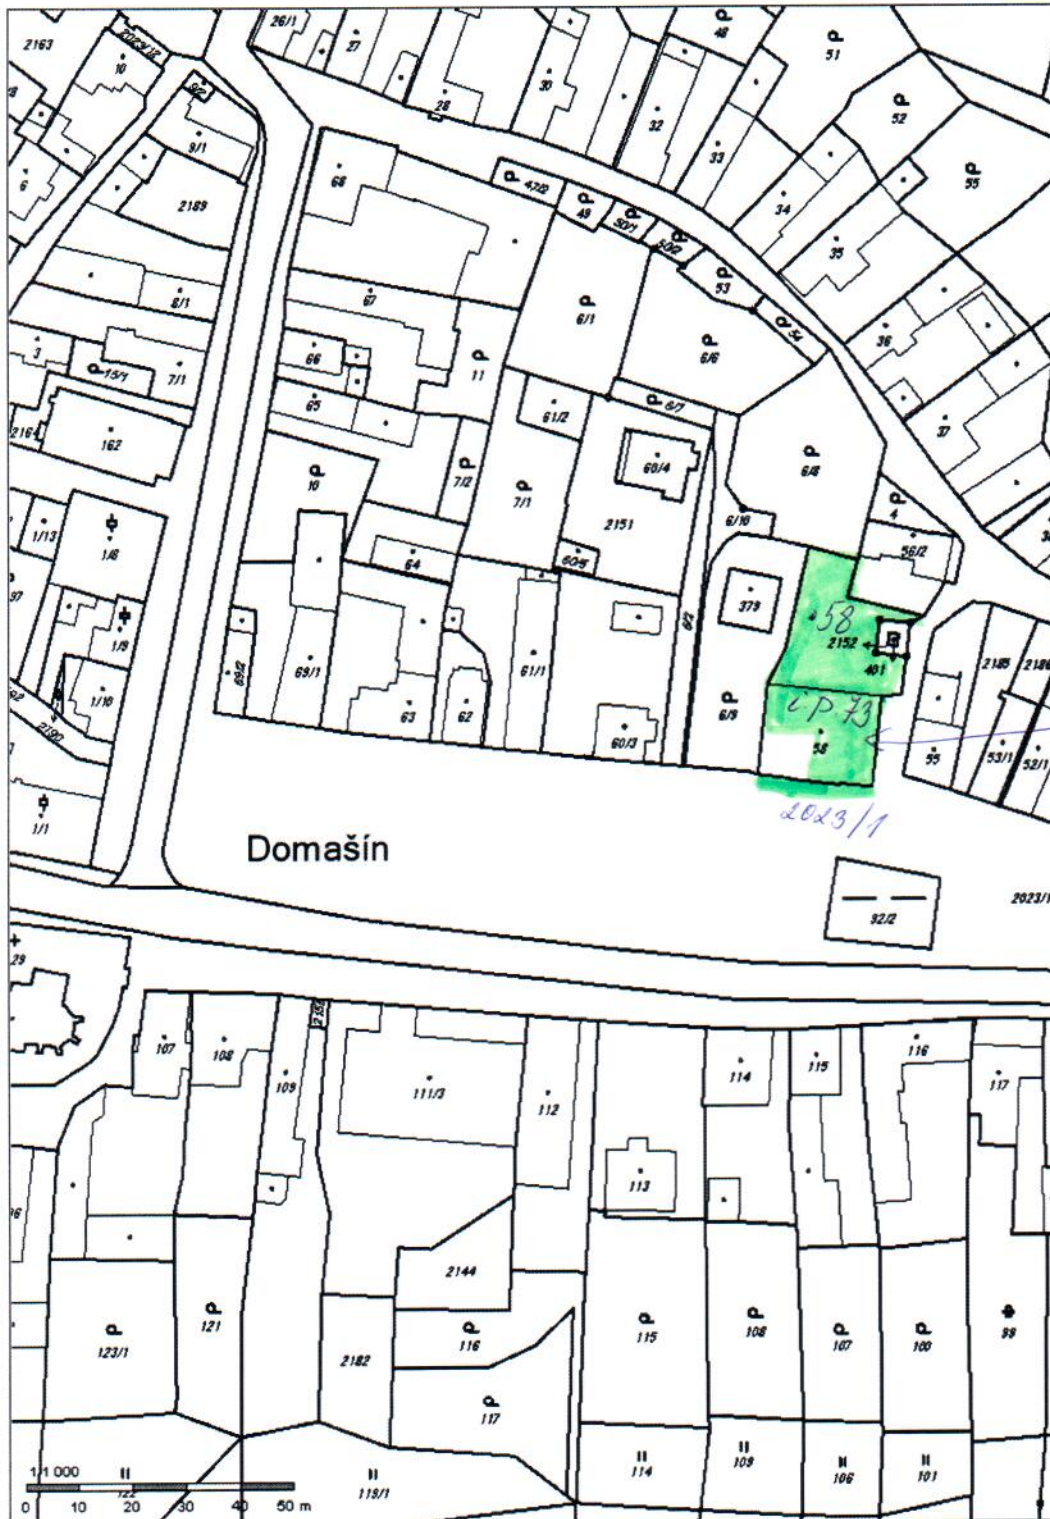

C. 44/2019

PROSTORY
SL K PODNIKÁNÍ

Domašín

2023/1

1:1000
0 10 20 30 40 50 m