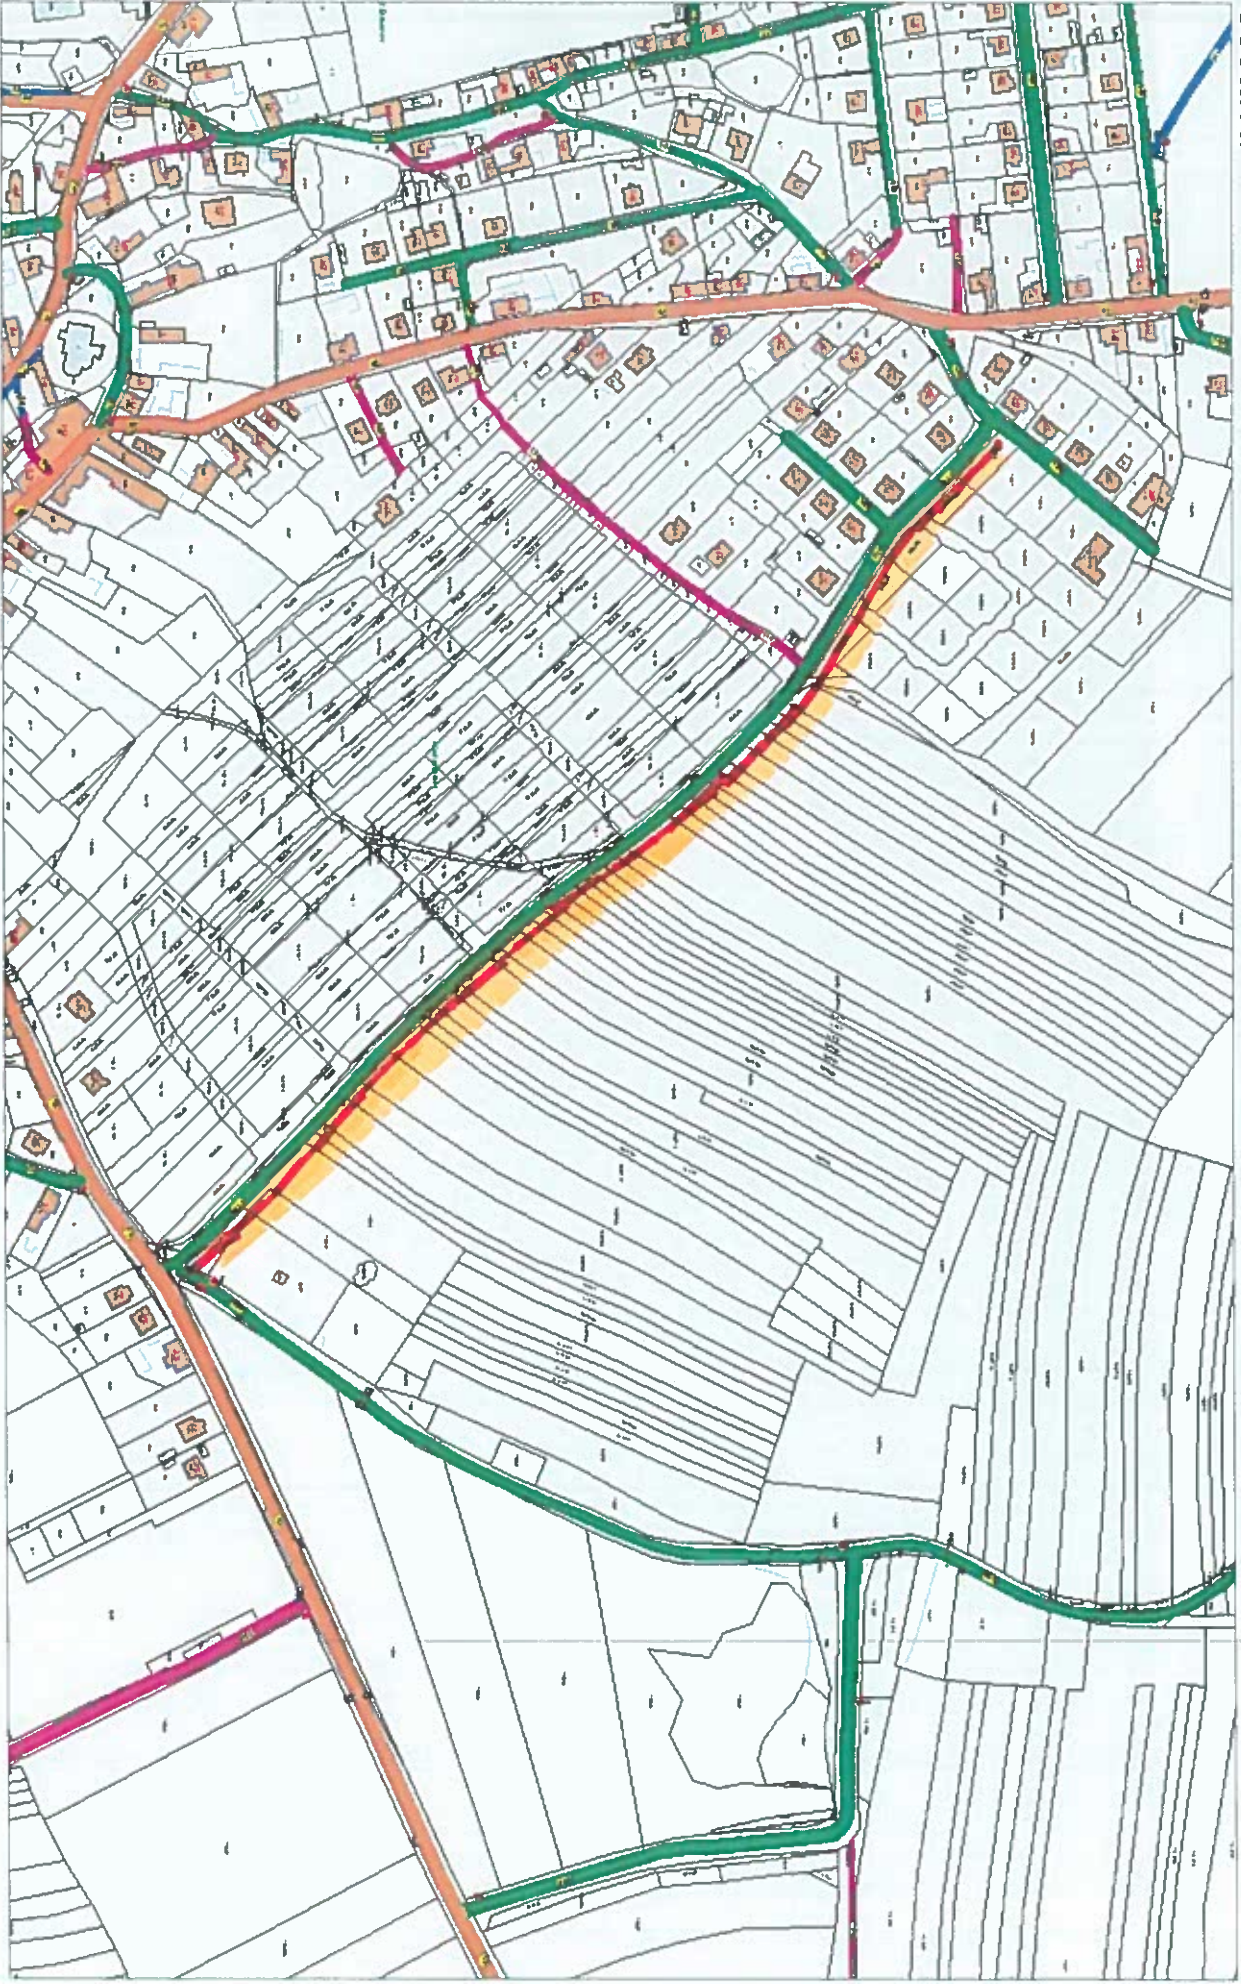

Sestava

U. POLNI - KISTU KOMUNIKACE

Mapa v měřítku 1:4000

Sestava

Mapa v měřítku 1:1000

Sestava

1
POMĚŘENÍ - HISTORICKÉ KOMUNIKACE

Mapa v měřítku 1:3000

Sestava

ULICE POLNI 11C - HÍŠTI 1 KOKHUKAČE

Mapa v měřítku 1:1000