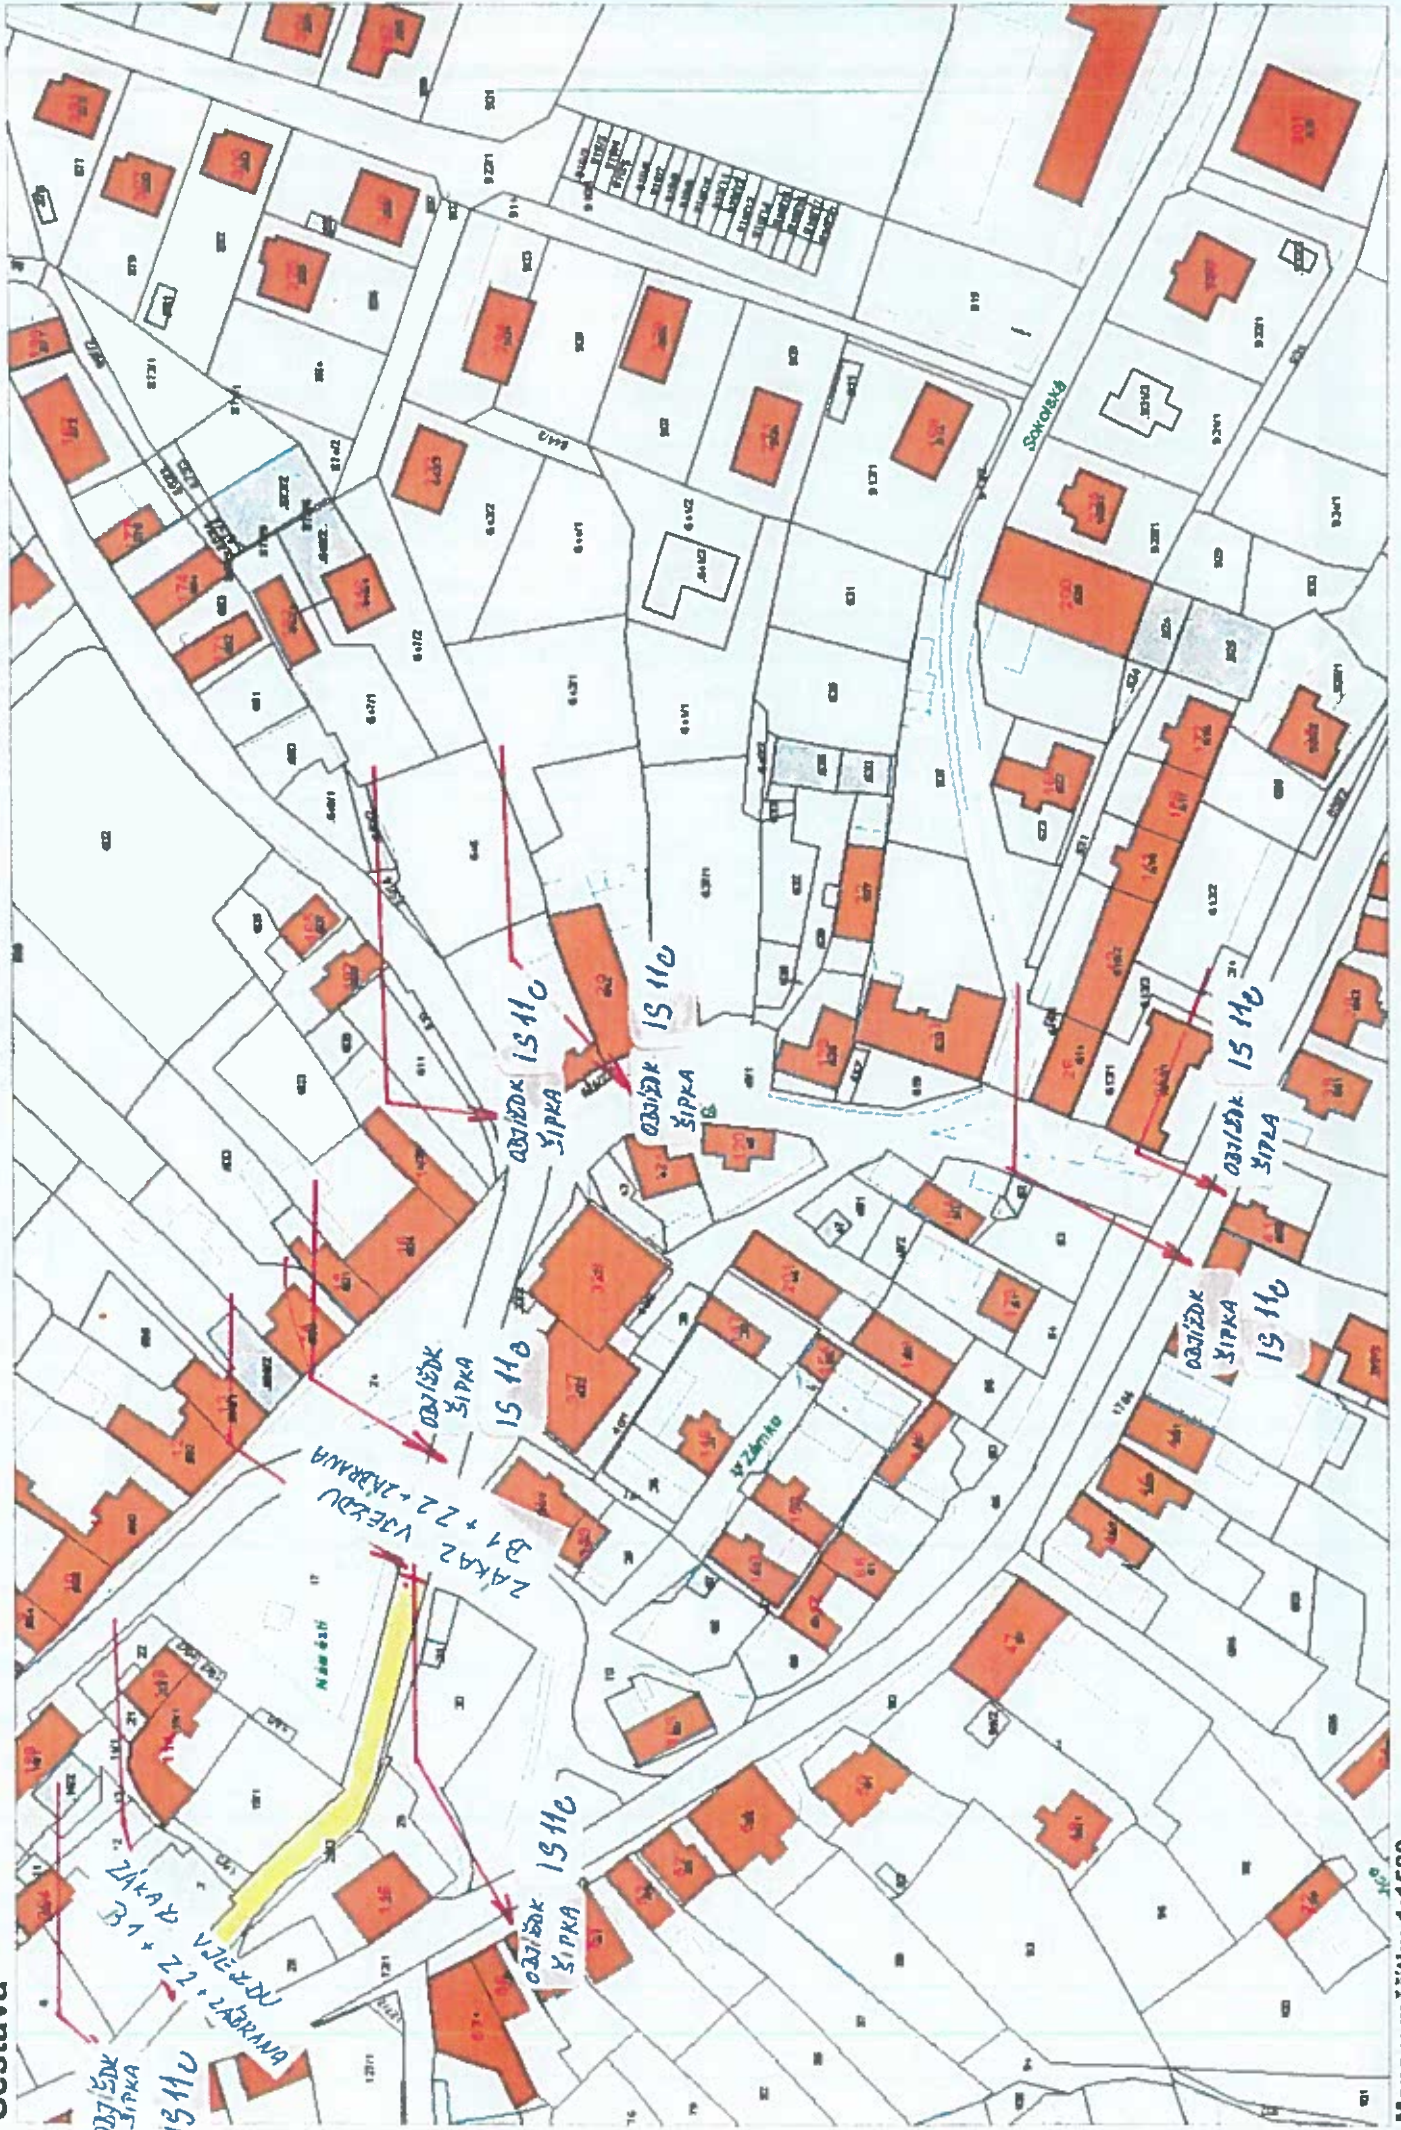

- ZAVOZLA
- 2 x B1
- 5 x 23
- 2 x B4
- 1 x B4
- 10 x 18 Hc

Sestava

Mapa v měřítku 1:1500