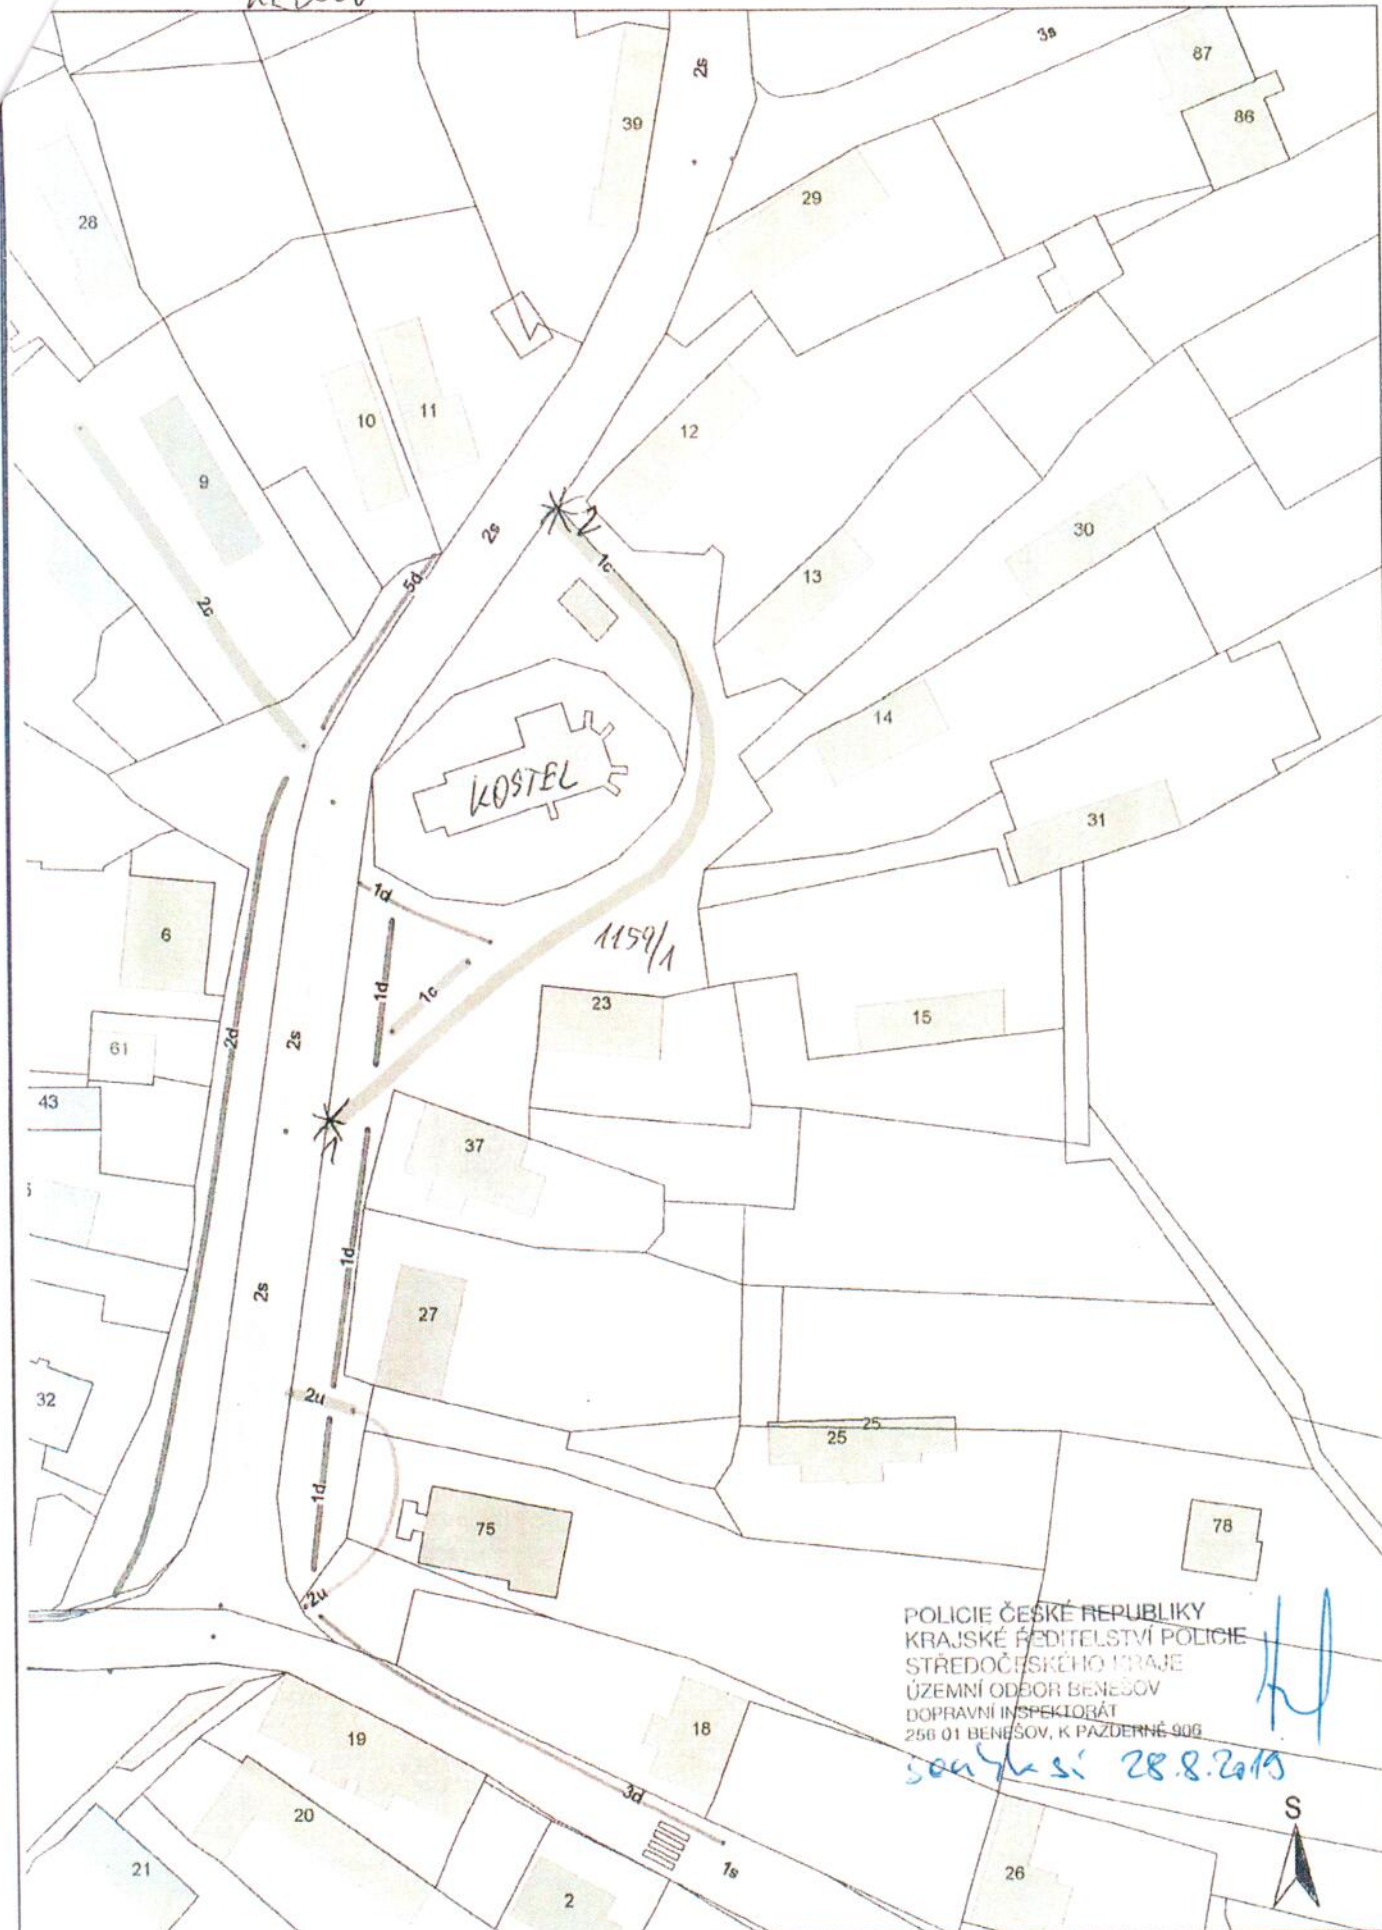

KEBICOV

POLICIE ČESKÉ REPUBLIKY
KRAJSKÉ ŘEDITELSTVÍ POLICIE
STŘEDOČESKÉHO KRAJE
ÚZEMNÍ ODBOR BENEŠOV
DOPRAVNÍ INSPEKTORÁT
250 01 BENEŠOV, K PAZDERNÉ 906

[Handwritten signature]

sony si 28.8.2013

* 1 - ZÁKAZ VJEZDU A PRÁCE NA SILNICI